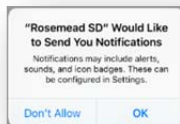

Bước 2: Tìm "Rosemead" hoặc "Rosemead School District"

Bước 3: Chọn "+Get"

Bước 4: Chọn "Install"

--->Quý vị sẽ nhìn thấy

Bước 5: Chọn "+Open"

Bước 6: Chọn "OK"

Bước 7: Chọn "Choose from List"

Bước 8: Chọn trường hoặc các trường & chọn "Close"