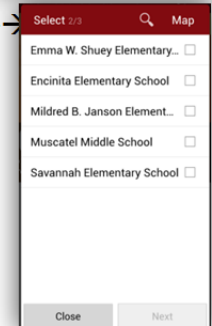

Quý vị sẽ nhìn thấy