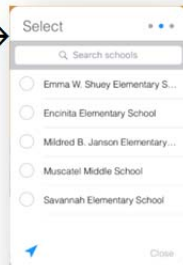

PHÒNG GIÁO DỤC ROSEMEAD

Link Mobile App Phụ Huynh iPhone/iPad

THÔNG BÁO: Có thu phí dữ liệu, xác nhận với nhà cung cấp dịch vụ và gói cước của quý vị để tránh phải trả thêm phụ phí.

Bước 1: Tới "App Store"

Bước 2: Tìm "Rosemead" hoặc "Rosemead School District"

Bước 3: Chọn "+Get"

Bước 4: Chọn "Install"

--->Quý vị sẽ nhìn thấy

Bước 5: Chọn "+Open"

Bước 6: Chọn "OK"

Bước 7: Chọn "Choose from List"

Bước 8: Chọn trường hoặc các trường & chọn "Close"