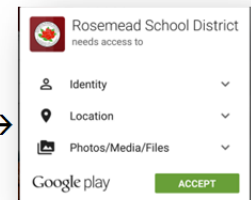

Bước 1: Tới "Play Store"

Bước 2: Tìm "Rosemead" hoặc "Rosemead School District"

Bước 3: Chọn 3 ba chấm đứng

Bước 4: Chọn "Install"

Bước 5: Chọn "Accept"

Bước 6: Chọn "Open"

Bước 7: Chọn "Choose from List"

Chọn 8: Chọn trường hoặc các trường & chọn "Next"