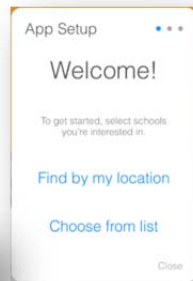

PHÒNG GIÁO DỤC ROSEMEAD

Link Mobile App Phụ Huynh iPhone/iPad

THÔNG BÁO: Có thu phí dữ liệu, xác nhận với nhà cung cấp dịch vụ và gói cước của quý vị để tránh phải trả thêm phụ phí.

Bước 1: Tới "App Store"

Bước 2: Tìm "Rosemead" hoặc "Rosemead School District"

Bước 3: Chọn "+Get"

Bước 4: Chọn "Install"

--->Quý vị sẽ nhìn thấy

Bước 5: Chọn "+Open"

Bước 6: Chọn "OK"

Bước 7: Chọn "Choose from List"

Bước 8: Chọn trường hoặc các trường & chọn "Close"